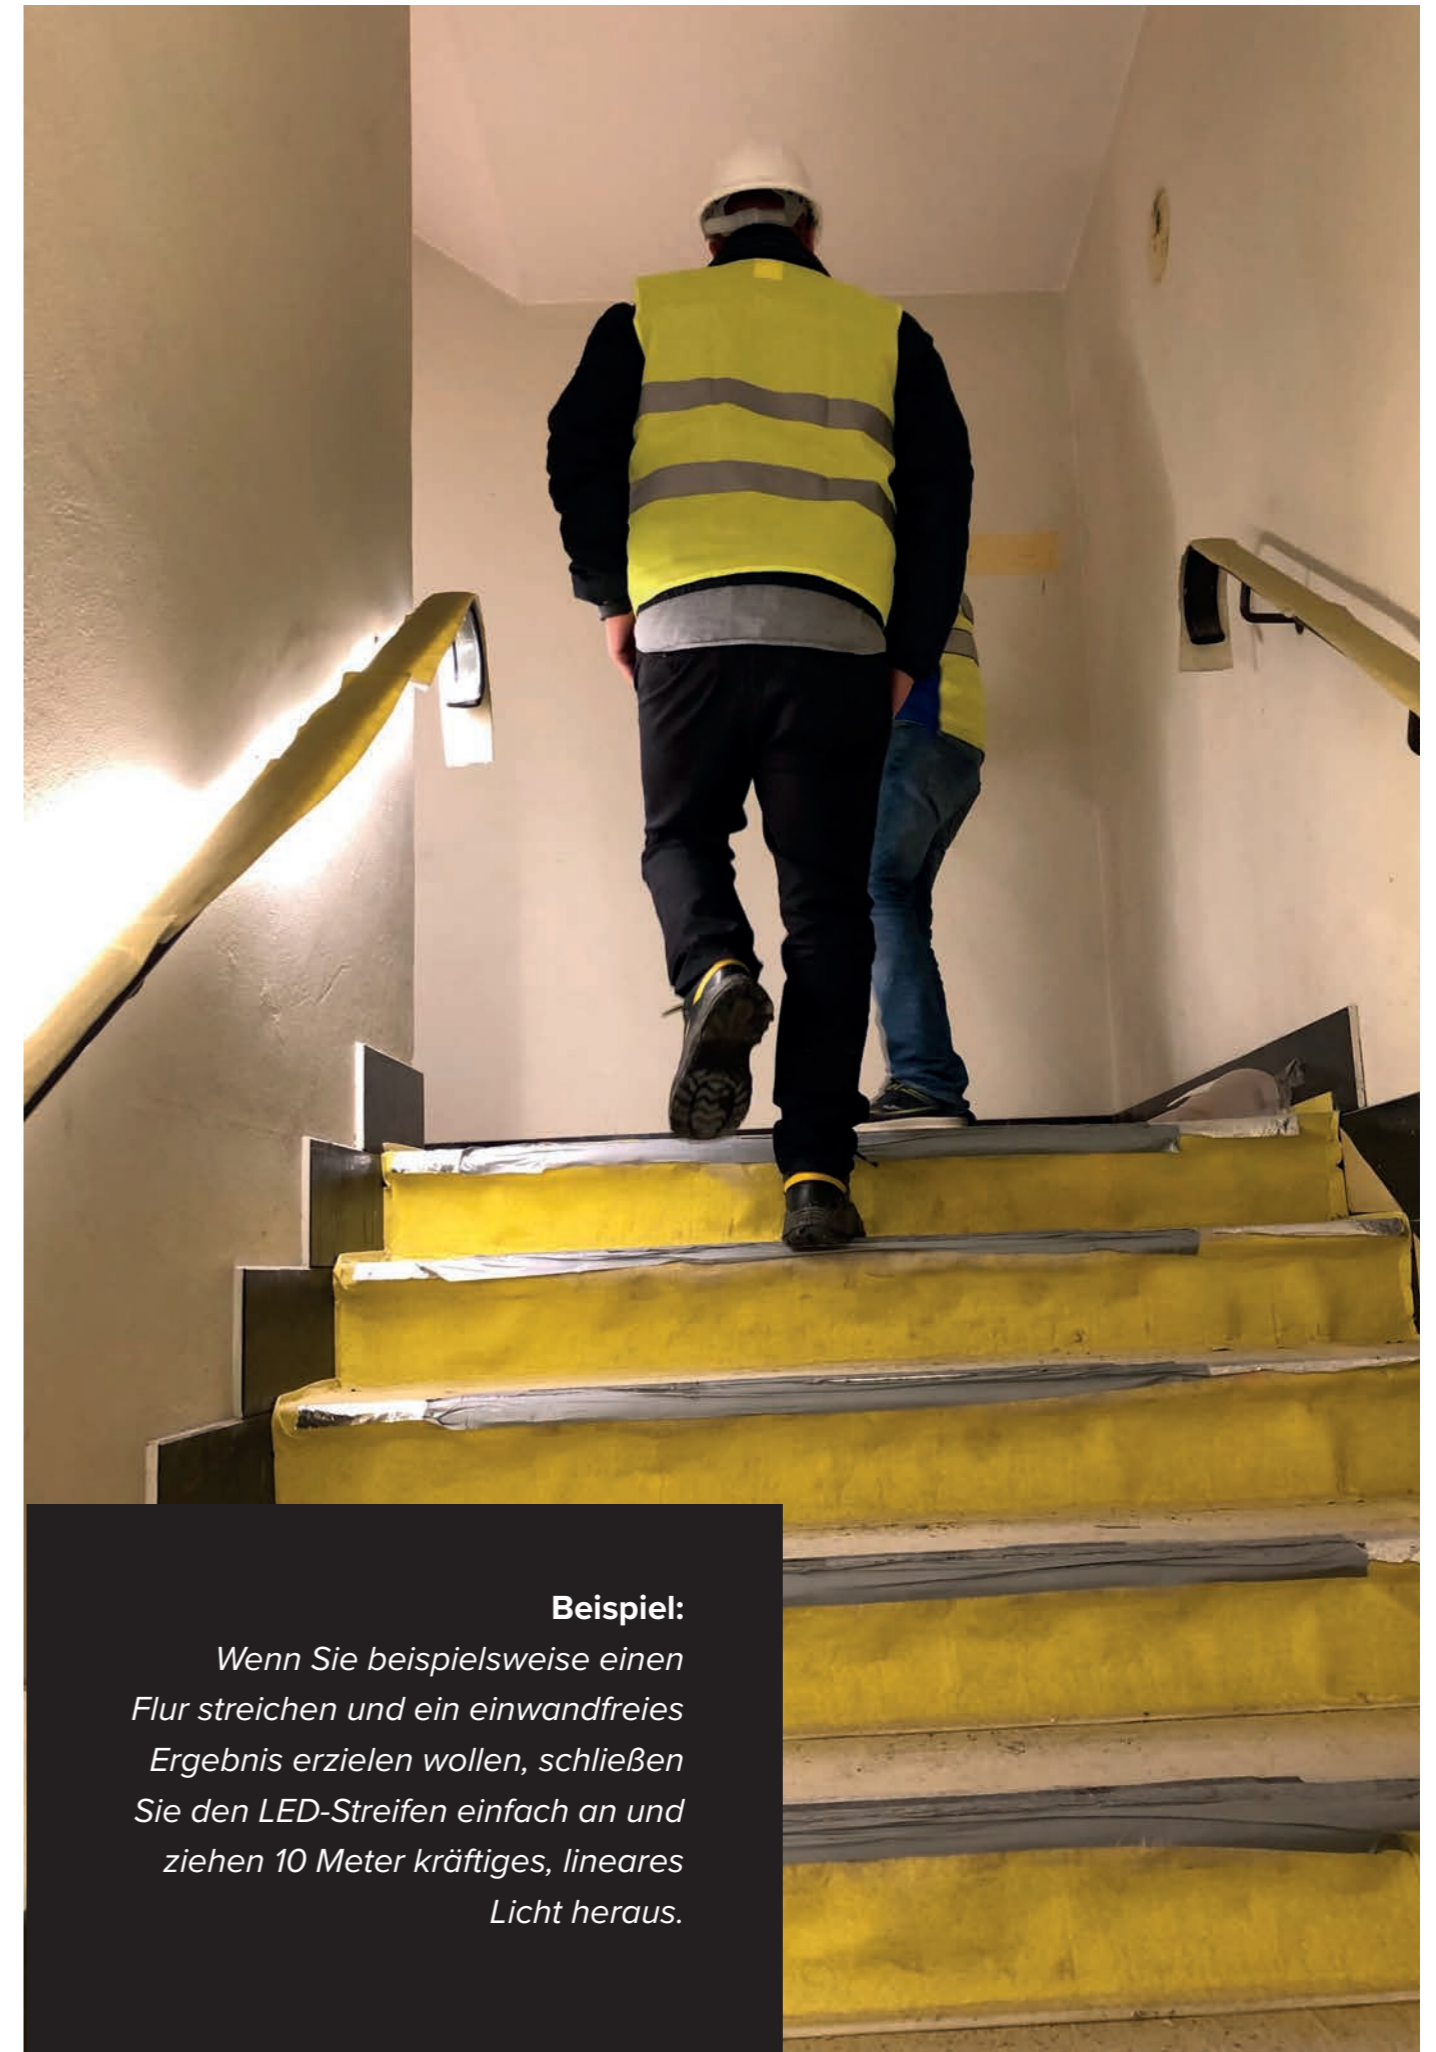

Das ist unser neuer Eledge Multiflex 10 m LED-Streifen - die neue Generation der 230 V LED-Streifen. Dank der schlanken, praktischen Trommel lässt Multiflex sich leicht tragen und ist so das perfekte Werkzeug für jeden Handwerker.

Wir haben es leicht gemacht: Einfach den Streifen anschließen und abrollen. Mit seinen 10 Metern Länge kann dieser Streifen ein ganzes Zimmer beleuchten oder um den Bereich gelegt werden, an dem Sie gerade arbeiten.

ZEIT SPAREN

Eines unserer wichtigsten Ziele ist, die Beleuchtung zu vereinfachen. Der Multiflex LED-Streifen wurde speziell konzipiert, um Zeit bei der Beleuchtungseinrichtung zu sparen. Licht wird für alle Aufgaben benötigt, aber Flutlicht ist nicht immer geeignet. Mit Multiflex

brauchen Sie sich keine Gedanken über Schatten zu machen oder sich zu fragen, ob das Licht in die richtige Richtung strahlt. Sie ziehen ganz einfach den LED-Streifen heraus, schließen ihn an und nehmen ihn mit, wohin auch immer Sie gehen.

PLATZSPAREND

Multiflex 10 m wurde konzipiert, um Platz zu sparen. Er wird mit einer praktischen Trommel hergestellt, die sich leicht handhaben lässt. Das perfekte Werkzeug für Ihren Werkzeugkasten oder Ihre Garage. Im Vergleich zu anderen, herkömmlichen Beleuchtungsmitteln sparen Sie damit viel Platz.

Beispiel:

Wenn Sie beispielsweise einen Flur streichen und ein einwandfreies Ergebnis erzielen wollen, schließen Sie den LED-Streifen einfach an und ziehen 10 Meter kräftiges, lineares Licht heraus.