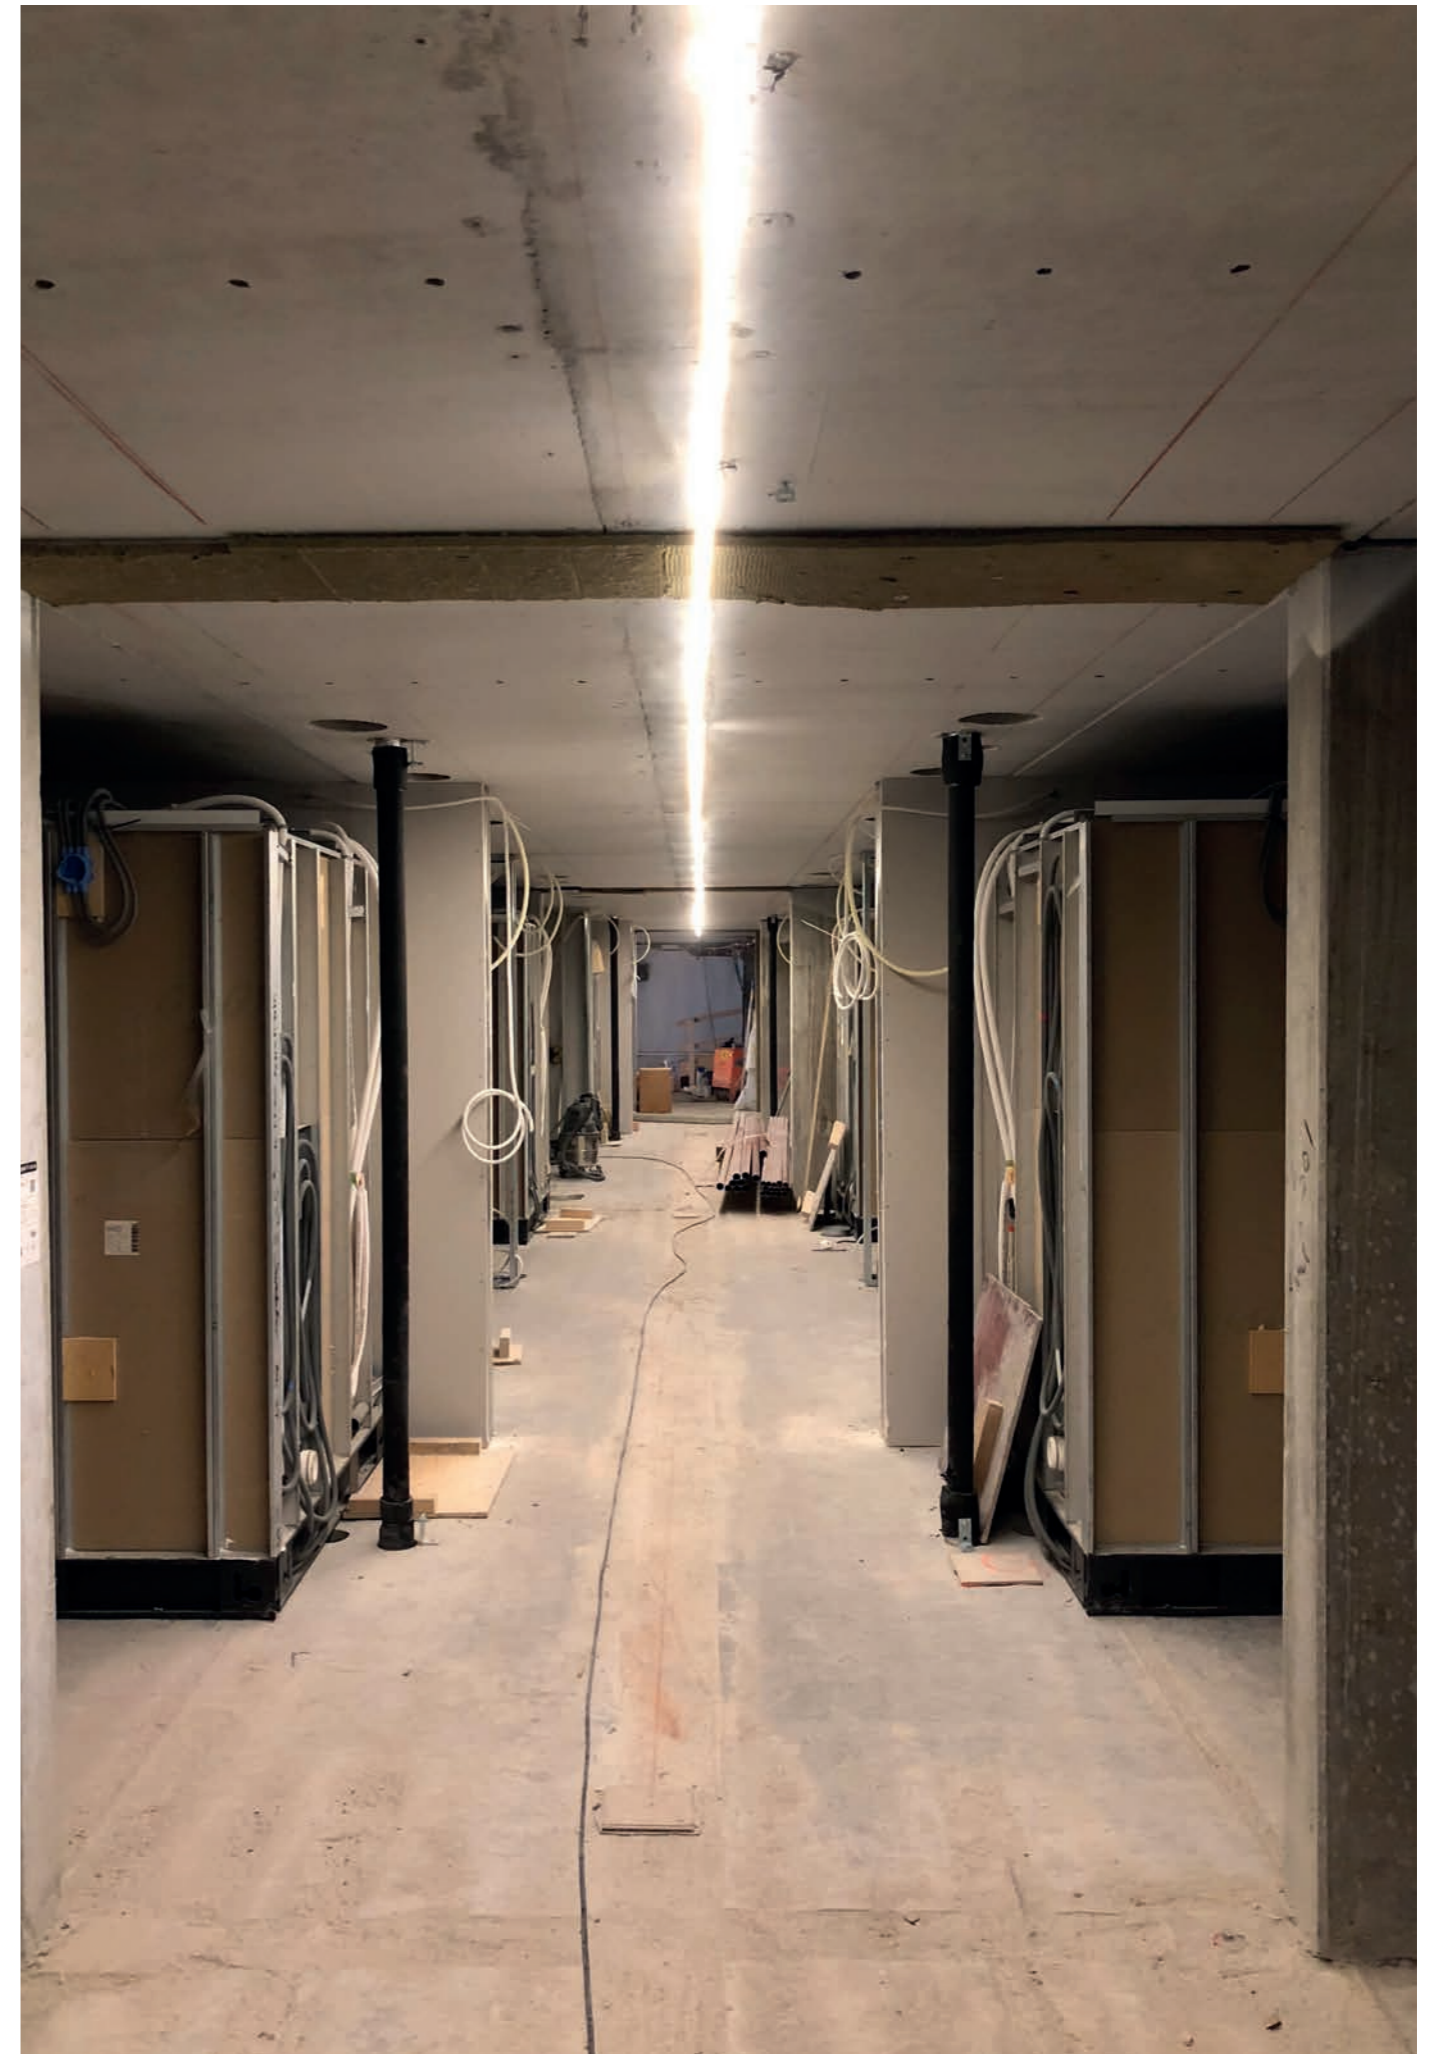

Jede Rolle besteht aus 4.500 hochleistungsfähigen LED, die gleichmäßig über die gesamte Länge verteilt sind und einheitliches Licht über den gesamten LED-Streifen bieten.

Der Streifen ist in unabhängige 1 m Segmente unterteilt. Das bedeutet, dass auch wenn ein Teil des Streifens kaputt gehen sollte, der Rest weiterhin Licht spendet und die Arbeiten fortgesetzt werden können.

Powerflex wurde in Norwegen für die rauen Witterungsbedingungen und kalten Winter konzipiert. Eledge Lighting konzentriert sich auf hochwertige Produkte, die das Arbeiten einfacher machen.

Benutzerfreundlich

Eledge Powerflex lässt sich leicht handhaben, ist wartungsfrei und leicht zu installieren. Er bietet

genug Licht für ein ganzes Gebäude und kann mehrere Ihrer alten Beleuchtungslösungen ersetzen, so dass Sie Ihre Zeit und Energie für andere Dinge verwenden können.

Beispiel:

Um einen Lagerbereich zu beleuchten, benötigen Sie normalerweise alle 5 m eine Beleuchtungshalterung. Das bedeutet, dass Sie 5 Beleuchtungshalterungen benötigen würden, um den gleichen Bereich zu beleuchten, wie mit unserem 25 m Streifen. Jede Halterung entspricht der Größe einer Rolle unseres LED-Streifens. Bei allen Projekten reduziert der LED-Streifen die Kosten für Transport, Verwaltung und Lagerung.